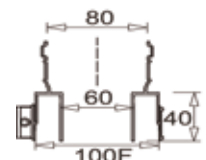

**KIT TRONCHETTI DI PARTENZA MOD. B3
Ø 80-80**

Dimensioni

CODICE	EURO/PZ	VERSIONE	PZ
		Adattabile a	
106261		Ariston - Chaffoteaux- Elco - Ecoflam	1