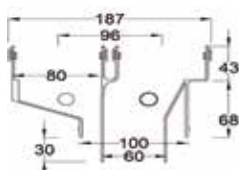

**SDOPPIATORE PARTENZA MOD. A9
Ø 80-80 CON ISPEZIONE**

Dimensioni