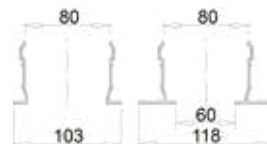

CE

RIDUZIONI A SCOMPANDA IN PPS

CE

Disponibili a richiesta tutti i modelli con presa ispezione

**KIT TRONCHETTI DI PARTENZA MOD.B1
Ø 80-80**

Dimensioni

CODICE	EURO/PZ	VERSIONE	PZ
		Adattabile a	
106259		Immergas	1