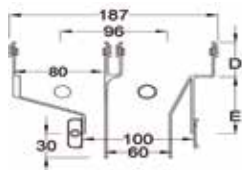

**SDOPPIATORE PARTENZA MOD. A5
Ø 80-80 CON ISPEZIONE**

Dimensioni

CODICE	EURO/PZ	VERSIONE	PZ
		Adattabile a	
106254		Vaillant	1

**SDOPPIATORE PARTENZA MOD. A6
Ø 80-80 CON ISPEZIONE**

Dimensioni

CODICE	EURO/PZ	VERSIONE	PZ
		Adattabile a	
106255		Ariston -Simat - Cheffetteaux - Elco - Ecoflam	1

**SDOPPIATORE PARTENZA MOD. A7
Ø 80-80 CON ISPEZIONE**

Dimensioni

CODICE	EURO/PZ	VERSIONE	PZ
		Adattabile a	
106256		Saunier Duval - Hermann	1

**SDOPPIATORE PARTENZA MOD. A8
Ø 80-80 CON ISPEZIONE**

Dimensioni