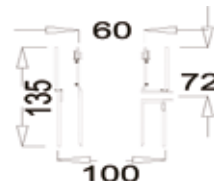

Dimensioni

CODICE	EURO/PZ	VERSIONE	PZ
		Adattabile a	
106272		Beretta - Riello - Sylber -	1

**PARTENZA VERTICALE COASSIALE PPS
C3 60-100 CON ISPEZIONE**

Dimensioni

CODICE	EURO/PZ	VERSIONE	PZ
		Adattabile a	
106273		Baxi - Argo - Viessman - De Dietrich - Brotje Remeha	1