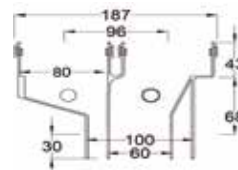

KIT TRONCHETTI DI PARTENZA MOD.B11
Ø 80-80 CON ISPEZIONE

Dimensioni

CODICE	EURO/PZ	VERSIONE	PZ
		Adattabile a	
106269		BSG -Savio	1

KIT TRONCHETTI DI PARTENZA MOD.B12
Ø 80-80 CON ISPEZIONE

Dimensioni

CODICE	EURO/PZ	VERSIONE	PZ
		Adattabile a	
106270		Baltur -Italtherm -Sime	1

**SDOPPIATORE PARTENZA MOD. A2
Ø 80-80 CON ISPEZIONE**

Dimensioni

CODICE	EURO/PZ	VERSIONE	PZ
		Adattabile a	
106251		Riello- Beretta -Sylber	1

**SDOPPIATORE PARTENZA MOD. A3
Ø 80-80 CON ISPEZIONE**

Dimensioni