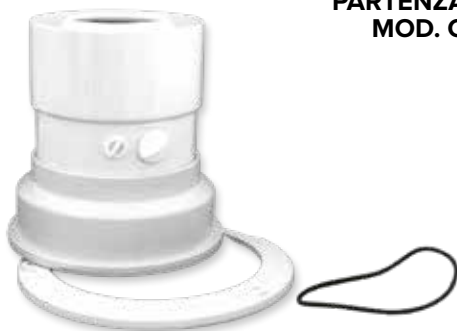

**PARTENZA VERTICALE COASSIALE PPS
MOD. C4 60-100 CON ISPEZIONE**

Dimensioni

CODICE	EURO/PZ	VERSIONE	PZ
		Adattabile a	
106274		Bosch - Junkers - Elm Leblanc - Buderus	1