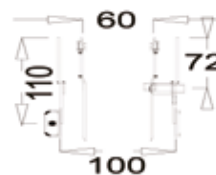

**PARTENZA VERTICALE COASSIALE PPS MOD.C2
60-100 CON ISPEZIONE**

Dimensioni

CODICE	EURO/PZ	VERSIONE	PZ
		Adattabile a	
106272		Beretta - Riello - Sylber -	1