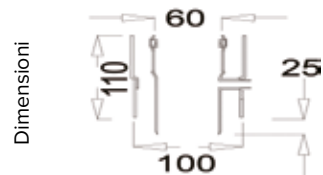

CODICE	EURO/PZ	VERSIONE	PZ
		Adattabile a	
106276		Ariston - Simat - Chaffetteaux - Elco - Ecoflam	1

CODICE	EURO/PZ	VERSIONE	PZ
		Adattabile a	
106277		Saunier Duval- Herman	1

CODICE	EURO/PZ	VERSIONE	PZ
		Adattabile a	
106279		Wolf - Daikin	1

CODICE	EURO/PZ	VERSIONE	PZ
		Adattabile a	
106278		Immergas	1

RIDUZIONI A SCOMPARSA IN PPS

CODICE	EURO/PZ	VERSIONE	PZ
		Dimensioni	
106565		Ø iniziale 60 M - Ø finale 50 F - A 60	10
106566		Ø iniziale 80 M - Ø finale 50 F - A 67	10
106567		Ø iniziale 80 M - Ø finale 60 F - A 69	10