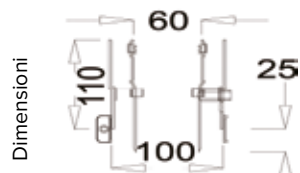

CODICE	EURO/PZ	VERSIONE	PZ
		Adattabile a	
106276		Ariston - Simat - Chaffetteaux - Elco - Ecoflam	1

CODICE	EURO/PZ	VERSIONE	PZ
		Adattabile a	
106277		Saunier Duval- Herman	1

CODICE	EURO/PZ	VERSIONE	PZ
		Adattabile a	
106279		Wolf - Daikin	1

CODICE	EURO/PZ	VERSIONE	PZ
		Adattabile a	
106278		Immergas	1

RIDUZIONI A SCOMPARSA IN PPS

CODICE	EURO/PZ	VERSIONE	PZ
		Dimensioni	
106565		Ø iniziale 60 M - Ø finale 50 F - A 60	10
106566		Ø iniziale 80 M - Ø finale 50 F - A 67	10
106567		Ø iniziale 80 M - Ø finale 60 F - A 69	10