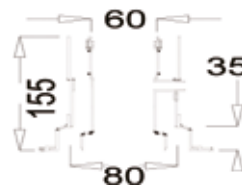

**PARTENZA VERTICALE COASSIALE PPS
MOD. C4 60-100 CON ISPEZIONE**

Dimensioni

CODICE	EURO/PZ	VERSIONE	PZ
		Adattabile a	
106274		Bosch - Junkers - Elm Leblanc - Buderus	1