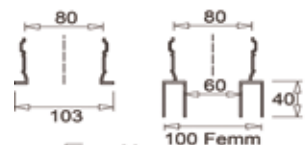

**KIT TRONCHETTI DI PARTENZA MOD. B5
Ø 80-80**

Dimensioni

CODICE	EURO/PZ	VERSIONE	PZ
		Adattabile a	
106263		Riello (mod.Family Aqua Condens - Residence Externa Condens e Residence Hybrid - Residence In Hibrud- Start Aqua Condens - In Condens- Solar Hybrid Evo) - Beretta (mod..Exclusive boiler green me-Mynute boiler green)	1