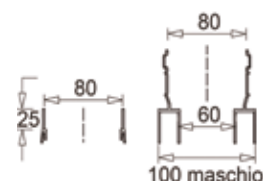

**PARTENZA VERTICALE COASSIALE PPS
MOD. C5 60-100 CON ISPEZIONE**

Dimensioni

CODICE	EURO/PZ	VERSIONE	PZ
		Adattabile a	
106275		Vaillant	1