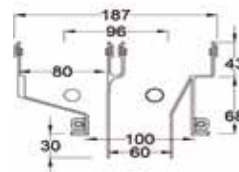

**SDOPPIATORE PARTENZA MOD. A1
Ø 80-80 CON ISPEZIONE**

Dimensioni

CODICE	EURO/PZ	VERSIONE	PZ
		Adattabile a	
106250		Ferrolì - Baltur-Biasi - Savio - Unical-Arca - Sime - Fondital - Stargas- Italtherm- La Bongio - Radiant	1