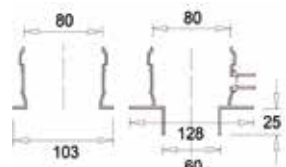

**KIT TRONCHETTI DI PARTENZA B2
Ø 80-80**

Dimensioni

CODICE	EURO/PZ	VERSIONE	PZ
		Adattabile a	
106260		Fondital - Nova Florida	1