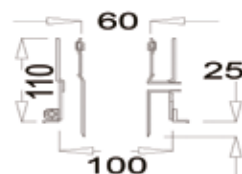

CODICE	EURO/PZ	VERSIONE	PZ
		Adattabile a	
106257		Immergas	1

**SDOPPIATORE PARTENZA MOD. A9
Ø 80-80 CON ISPEZIONE**

Dimensioni

CODICE	EURO/PZ	VERSIONE	PZ
		Adattabile a	
106258		Wolf - Daikin	1

**PARTENZA VERTICALE COASSIALE PPS
MOD.C1 Ø 60-100 CON ISPEZIONE**