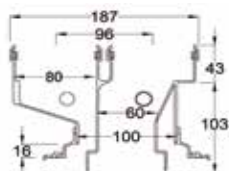

**SDOPPIATORE PARTENZA MOD. A7
Ø 80-80 CON ISPEZIONE**

Dimensioni