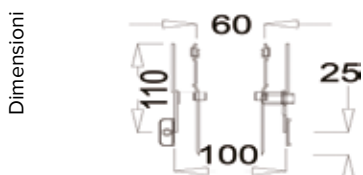

Dimensioni

CODICE	EURO/PZ	VERSIONE	PZ
		Adattabile a	
106275		Vaillant	1

**PARTENZA VERTICALE COASSIALE PPS
MOD.C6 Ø 60-100 CON ISPEZIONE**

CODICE	EURO/PZ	VERSIONE	PZ
		Adattabile a	
106276		Ariston - Simat - Chaffetteaux - Elco - Ecoflam	1