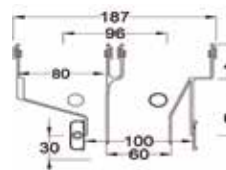

**SDOPPIATORE PARTENZA MOD. A5
Ø 80-80 CON ISPEZIONE**

Dimensioni

CODICE	EURO/PZ	VERSIONE	PZ
		Adattabile a	
106254		Vaillant	1