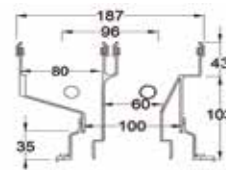

**SDOPPIATORE PARTENZA MOD. A4
Ø 80-80 CON ISPEZIONE**

Dimensioni

CODICE	EURO/PZ	VERSIONE	PZ
		Adattabile a	
106253		Bosch - Junkers - Elm Leblanc- Buderus	1