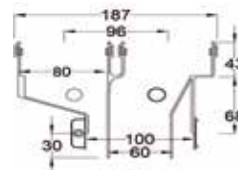

KIT TRONCHETTI DI PARTENZA MOD.B11
Ø 80-80 CON ISPEZIONE

Dimensioni

CODICE	EURO/PZ	VERSIONE	PZ
		Adattabile a	
106269		BSG -Savio	1

KIT TRONCHETTI DI PARTENZA MOD.B12
Ø 80-80 CON ISPEZIONE

Dimensioni

CODICE	EURO/PZ	VERSIONE	PZ
		Adattabile a	
106270		Baltur -Italtherm -Sime	1

**SDOPPIATORE PARTENZA MOD. A2
Ø 80-80 CON ISPEZIONE**

Dimensioni

CODICE	EURO/PZ	VERSIONE	PZ
		Adattabile a	
106251		Riello- Beretta -Sylber	1

**SDOPPIATORE PARTENZA MOD. A3
Ø 80-80 CON ISPEZIONE**

Dimensioni