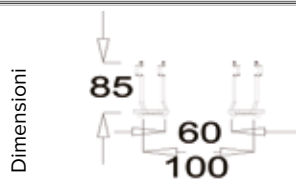

CODICE	EURO/PZ	VERSIONE	PZ
		Adattabile a	
106279		Wolf - Daikin	1