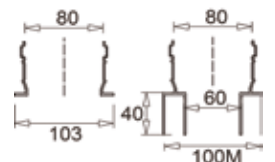

**KIT TRONCHETTI DI PARTENZA MOD. B4
Ø 80-80**

Dimensioni

CODICE	EURO/PZ	VERSIONE	PZ
		Adattabile a	
106262		Baxi	1