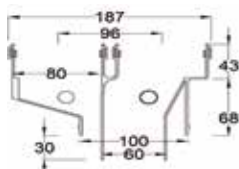

**SDOPPIATORE PARTENZA MOD. A7
Ø 80-80 CON ISPEZIONE**

Dimensioni

CODICE	EURO/PZ	VERSIONE	PZ
		Adattabile a	
106256		Saunier Duval - Hermann	1

**SDOPPIATORE PARTENZA MOD. A8
Ø 80-80 CON ISPEZIONE**

Dimensioni