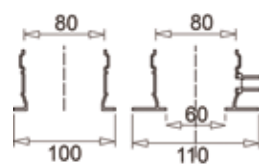

**KIT TRONCHETTI DI PARTENZA MOD. B6
Ø 80-80**

Dimensioni

CODICE	EURO/PZ	VERSIONE	PZ
		Adattabile a	
106264		Ferrolli - Lamborghini	1