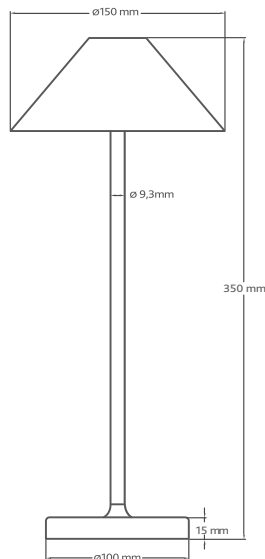

METAL

3W - 240 Lm

0,63

IP54

DIMMER

USB-C - 100 cm

3000K

>7h