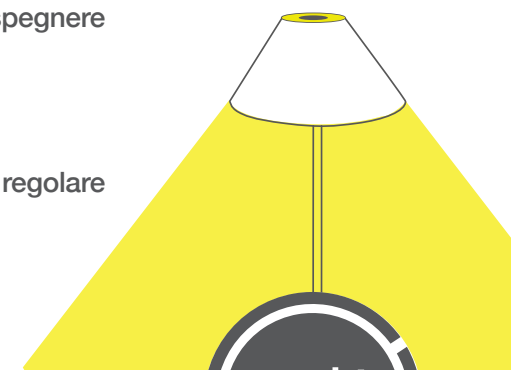

IL SISTEMA SOFT TOUCH

Sfiora con il dito per accendere e spegnere la lampada.

FUNZIONE DIMMER

Tenendo premuto il tasto è possibile regolare l'intensità luminosa.

www.kelu.it

Liberty -mini-

LAMPADA DA TAVOLO
SOFT TOUCH IN METALLO
A BATTERIA