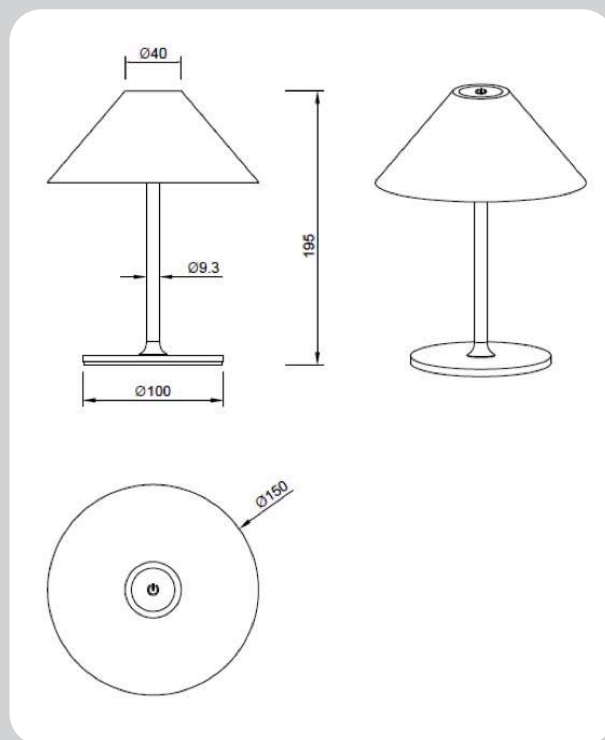

DATI TECNICI

- > Base e supporto in metallo
- > Diffusore e cappello in plastica
- > Batteria ricaricabile al litio da 4000mAh.
- > Accensione e dimmer con tasto "SOFT TOUCH"
- > Cavo USB-C per ricarica
- > Potenza 3W
- > Lumen 240
- > Alimentazione 5V 1A
- > Alimentatore NON incluso