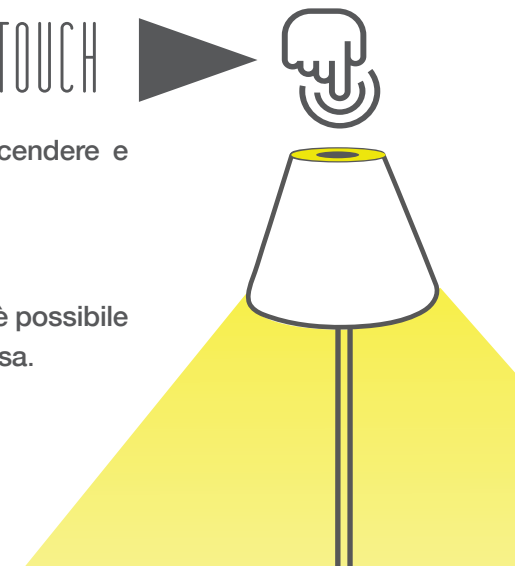

IL SISTEMA SOFT TOUCH

Sfiora con il dito per accendere e spegnere la lampada.

FUNZIONE DIMMER

Tenendo premuto il tasto è possibile regolare l'intensità luminosa.

● BLACK
cod. 23.8610.70

8 023389 768998

○ WHITE
cod. 23.8610.71