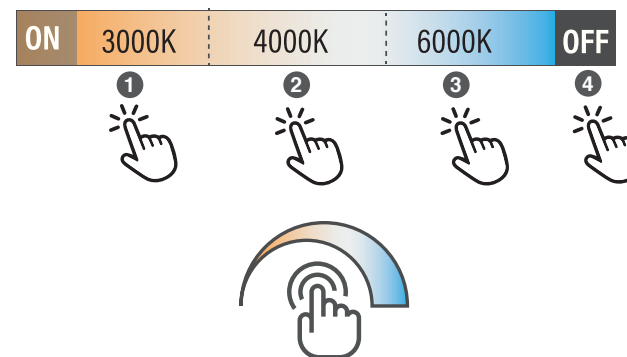

DATI TECNICI

- > Struttura in metallo
- > Batteria ricaricabile al litio da 4000mAh.
- > Accensione e dimmer con tasto "SOFT TOUCH"
- > Funzione CCT (bianco caldo-naturale-freddo)
- > Cavo USB-C per ricarica
- > Potenza 3W
- > Lumen 240
- > Alimentazione 5V 1A
- > Alimentatore NON incluso

METAL

3W-240Lm

IP54

USB-C-80cm

DIMMER

Kg

1,05

3000K

> 7 ore

Premendo il tasto posto alla base una sola volta si passa alla luce calda, la seconda volta si passa alla luce naturale, la terza alla luce fredda e la quarta si spegne. CCT e dimmerabile.

● DARK GREY
cod. 23.8610.05

8 023389 768967

www.kelu.it