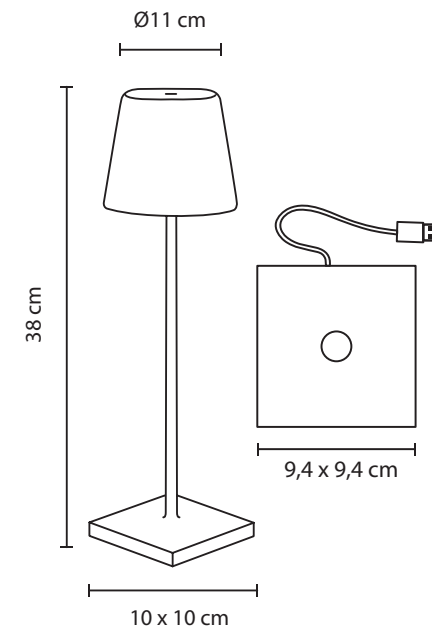

Chloè è una lampada ricaricabile da tavolo, compresa di base di ricarica a contatto e touch dimmer.

Portatile, leggera è utilizzabile sia in interno che in esterno come: salotti, ristoranti, caffè, camere da letto, cucine o uffici.